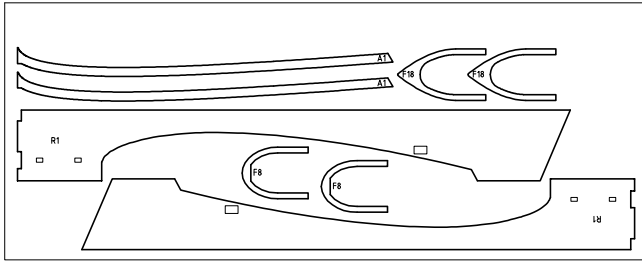

Birkensperrholz 2mm

Birkensperrholz 3mm

Balsa 3mm

				Datum	Name	Frästeile Projekt GeeBeeX
			Bearb.	14.01.2011	Kudi	
			Gepr.			
Zust.	Änderung	Datum	Name	Norm		
 KEIRO Sonnhaldenweg 1a CH-4852 Rothrist	Modellbausätze		www.keiro.ch		Maßstab	Zeichnungsnummer
					1:6	
					EDV Nr.	D:\DATEN\16_KEIRO\
						alle Fraesteile