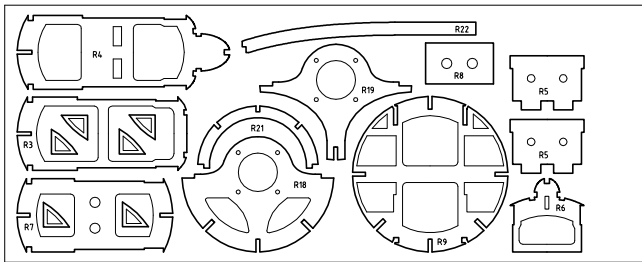

Birkensperrholz 2mm

Birkensperrholz 3mm

Balsa 3mm

				Datum	Name	Frästeile Projekt GeeBeeX
			Bearb.	14.01.2011	Kudi	
			Gepr.			
Zust.	Änderung	Datum	Name	Norm		
 KEIRO Sonnhaldenweg 1a CH-4852 Rothrist	Modellbausätze		www.keiro.ch		Maßstab	Zeichnungsnummer
					1:6	
					EDV Nr.	D:\DATEN\16_KEIRO\
						alle Fraesteile