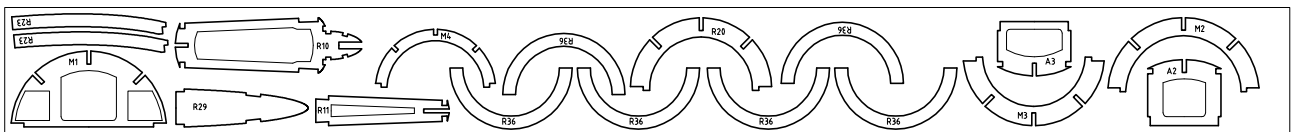

Birkensperrholz 2mm

Birkensperrholz 3mm

Balsa 3mm

				Datum	Name	Frästeile Projekt GeeBeeX
			Bearb.	14.01.2011	Kudi	
			Gepr.			
Zust.	Änderung	Datum	Name	Norm		
 KEIRO Sonnhaldenweg 1a CH-4852 Rothrist	Modellbausätze		www.keiro.ch		Maßstab	Zeichnungsnummer
					1:6	
					EDV Nr.	D:\DATEN\16_KEIRO\
						alle Fraesteile